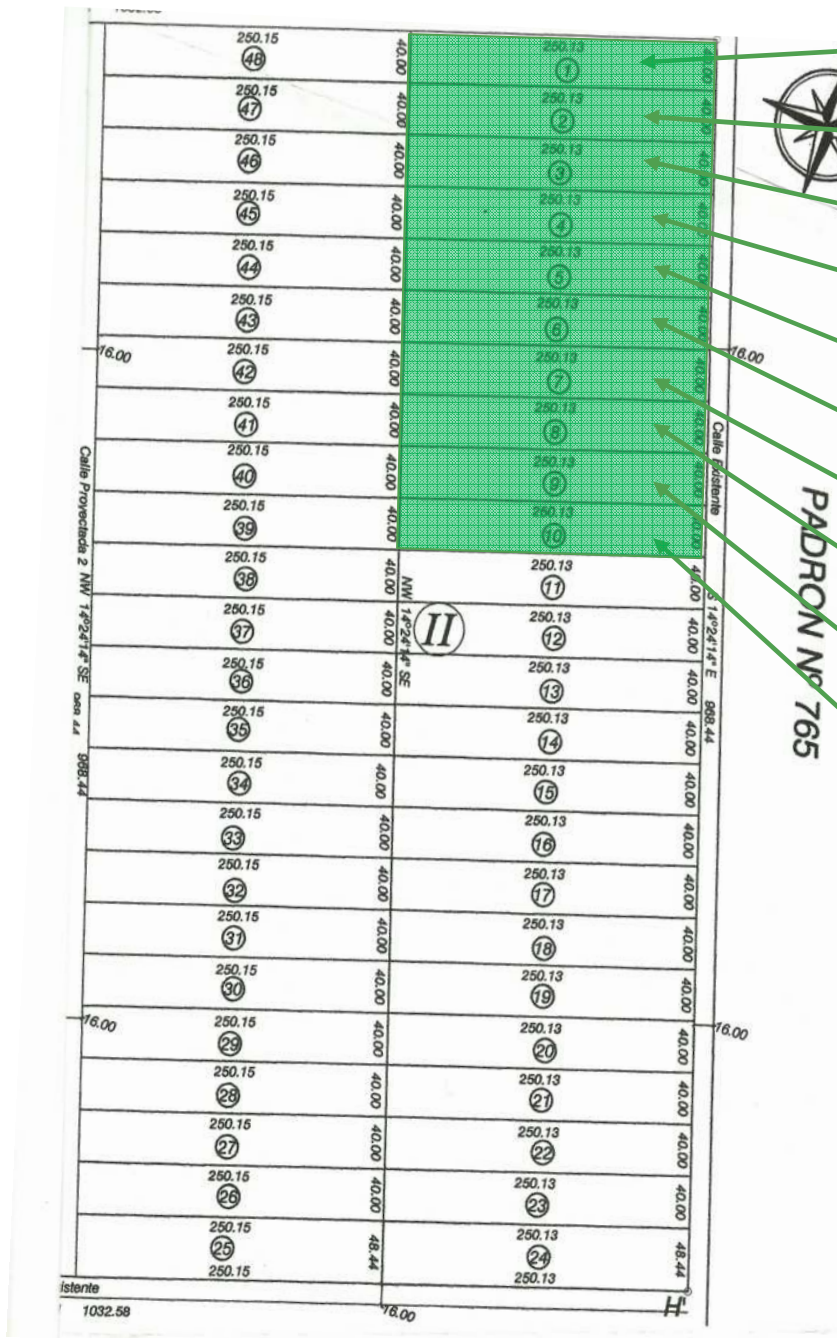

Lageplan Projektfläche N – Maciel, Padron 765

- Pflanzung 14 1tree4one / 1 ha / Baum Nr. 12'801 – 13'800
- Pflanzung 15 1tree4one / 1 ha / Baum Nr. 13'801 – 14'800
- Pflanzung 16 1tree4one / 1 ha / Baum Nr. 14'801 – 15'800
- Pflanzung 17 1tree4one / 1 ha / Baum Nr. 15'801 – 16'800
- Pflanzung 18 1tree4one / 1 ha / Baum Nr. 16'801 – 17'800
- Pflanzung 19 1tree4one / 1 ha / Baum Nr. 17'801 – 18'800
- Pflanzung 20 1tree4one / 1 ha / Baum Nr. 18'801 – 19'800
- Pflanzung 21 1tree4one / 1 ha / Baum Nr. 19'801 – 20'800
- Pflanzung 22 1tree4one / 1 ha / Baum Nr. 20'801 – 21'800
- Pflanzung 23 1tree4one / 1 ha / Baum Nr. 21'801 – 22'800

Lageplan Projektfläche N – Maciel, Padron 765